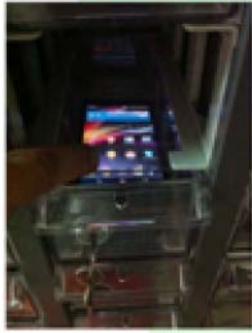

# 手 機 置 物 櫃

掀啓式設計/口型防竊隔板-示意圖

<口型隔板-掀啓設計下層物品不易被取得>

放入口型隔板/抽屜上鎖不易操作

掀啓隔板放入手機-動作 1

抽屜開啓狀態/鑰匙不易抽取

掀起隔板取拿手機-動作 2

隔板口型設計/不易掀啓取得下層物品

(有專利申請)

鑰匙遺失可換鎖芯/附鑰匙\*2 支

鑰匙把柄可折(防止碰撞斷裂)

適合各機關團體、軍方單位、科技公司.....集中管理手機安全防護用  
防範重要資訊與機密不當外流，保留個人存放隱私空間。

- 產品特性：
- ※ 耐衝擊材質，適用於多種廠牌手機保管儲存
  - ※ 內附專利口型防竊隔板，安全保障多一層
  - ※ 每櫃皆附萬用型鎖王一支，避免鑰匙遺失無法開啟
  - ※ 抽屜開啓狀態，鑰匙無法抽出，方便管理
  - ※ 鎖差高達1800號，重覆率低
  - ※ 每台均附數字貼紙標籤，方便辨識使用，提高管理效率